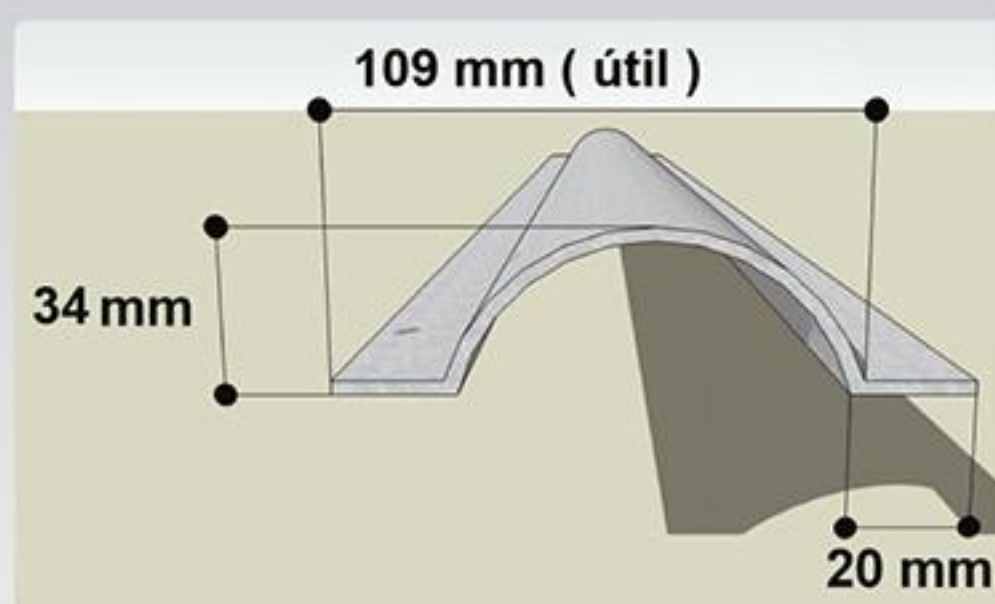

FECHAMENTOS

SANTO ANDRÉ
QUALIDADE E PONTUALIDADE FAZEM A DIFERENÇA.

junho /2010

- Existentes em dois perfis: BÚZIOS (curvo) e CARTOLINHA (reta).
- Útil para fechamento de portões, fachadas comerciais, forros, forros termo-acústicos, etc.
- Excelente apresentação e acabamento arquitetônico.
- Perfis sob medida com até 6 m de comprimento .
- Perfis confeccionados sempre baixo padrão (pois é produzido em perfiladeira contínua).
- Fabricado em aço galvanizado, galvalume, pré-pintado e pós-pintado
- Espessuras de 0,50 mm (apenas cartolinha) e 0,65 mm.
- Estoque de bobina para fabricação e entrega imediata.
- Fabricado em sistema transvision em 0,65 mm.

www.sandre.com.br

Dimensões

Medidas de fechamento Cartolina

Medidas de fechamento Búzios

Detalhes

Detalhe de montagem de fechamento Cartolina

Detalhe de montagem de fechamento Búzios

Exemplos de aplicação