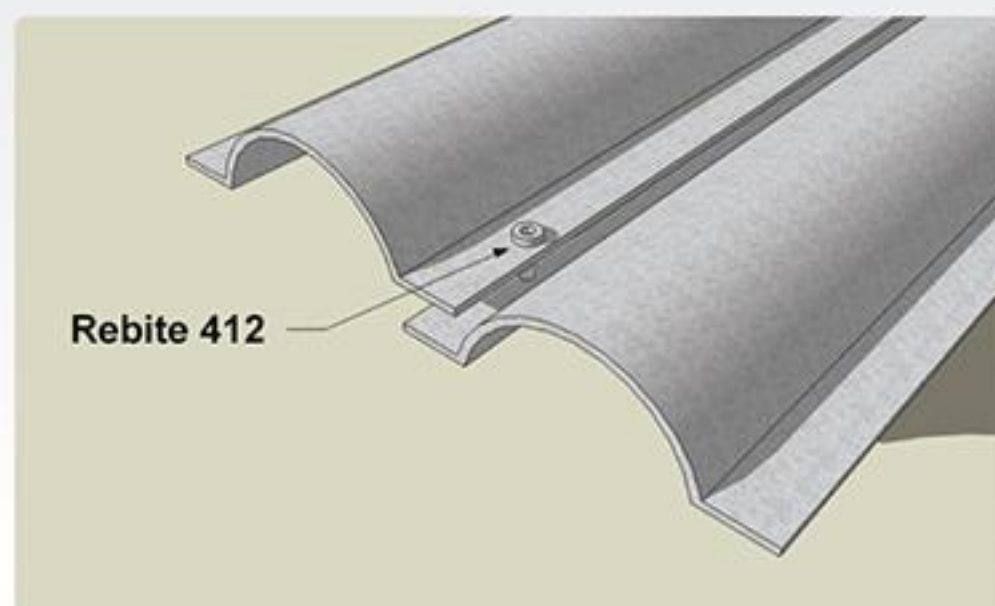

FECHAMENTOS

SANTO ANDRÉ
QUALIDADE E PONTUALIDADE FAZEM A DIFERENÇA.

junho /2010

- Existentes em dois perfis: BÚZIOS (curvo) e CARTOLINHA (reta).
- Útil para fechamento de portões, fachadas comerciais, forros, forros termo-acústicos, etc.
- Excelente apresentação e acabamento arquitetônico.
- Perfis sob medida com até 6 m de comprimento .
- Perfis confeccionados sempre baixo padrão (pois é produzido em perfiladeira contínua).
- Fabricado em aço galvanizado, galvalume, pré-pintado e pós-pintado
- Espessuras de 0,50 mm (apenas cartolinha) e 0,65 mm.
- Estoque de bobina para fabricação e entrega imediata.
- Fabricado em sistema transvision em 0,65 mm.

www.sandre.com.br

Dimensões

Medidas de fechamento Cartolina

Medidas de fechamento Búzios

Detalhes

Detalhe de montagem de fechamento Cartolina

Detalhe de montagem de fechamento Búzios

Exemplos de aplicação