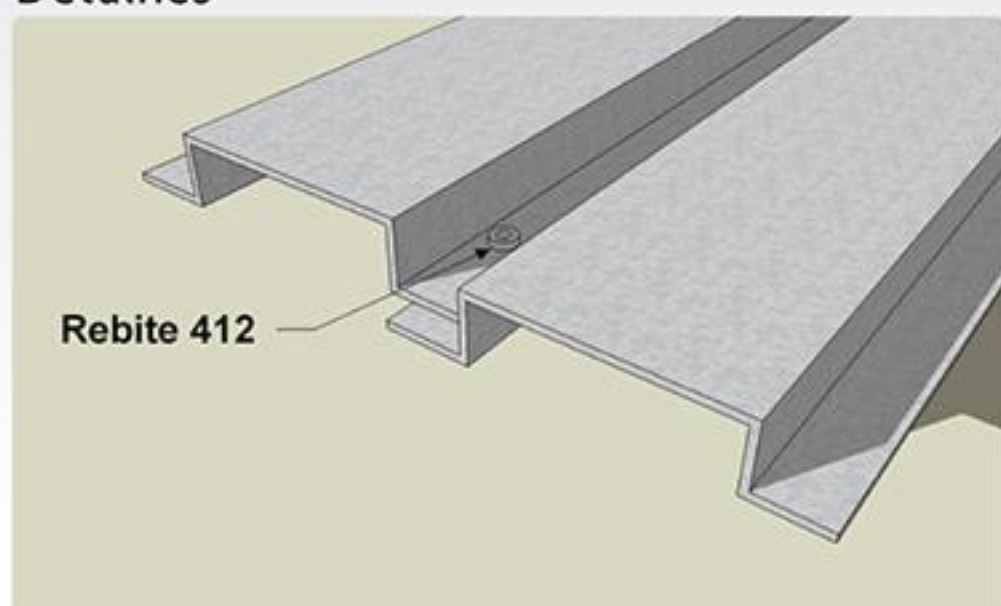

FECHAMENTOS

SANTO ANDRÉ
QUALIDADE E PONTUALIDADE FAZEM A DIFERENÇA.

junho /2010

- Existentes em dois perfis: BÚZIOS (curvo) e CARTOLINHA (reta).
- Útil para fechamento de portões, fachadas comerciais, forros, forros termo-acústicos, etc.
- Excelente apresentação e acabamento arquitetônico.
- Perfis sob medida com até 6 m de comprimento .
- Perfis confeccionados sempre baixo padrão (pois é produzido em perfiladeira contínua).
- Fabricado em aço galvanizado, galvalume, pré-pintado e pós-pintado
- Espessuras de 0,50 mm (apenas cartolinha) e 0,65 mm.
- Estoque de bobina para fabricação e entrega imediata.
- Fabricado em sistema transvision em 0,65 mm.

www.sandre.com.br

Dimensões

Medidas de fechamento Cartolina

Medidas de fechamento Búzios

Detalhes

Detalhe de montagem de fechamento Cartolina

Detalhe de montagem de fechamento Búzios

Exemplos de aplicação